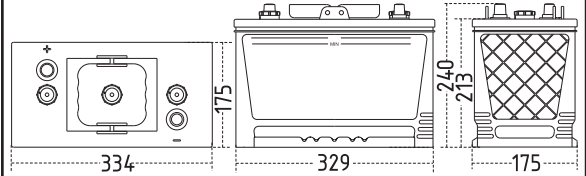

Catalogue code	Ah 20h	A EN								HD	SHD	

Farmer

Farmer (6V)

165 17	165	900	0	1	B01	H1	FL	IHL	X	-
1601010850