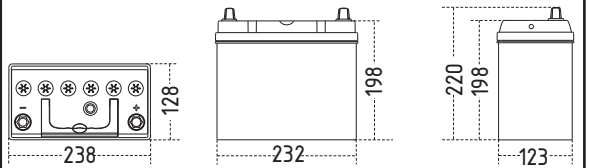

545 70	45	360	0	3+A	B00	B24	BL/IV	IHL	X	X
545084030										

Silver Japan

545 72	45	360	1	3+A	B00	B24	BL/IV	IHL	X	X
545051030										

Catalogue code	Ah 20h	A EN											
Silver 546 25 545108036	46	400	0	1	B13+A	LB1	SL/IV	IHL	X	X			
Silver 547 25 544059036	47	400	0	1	B13	L1	SL/IV	IHL	X	X			
Silver 553 25 545108036	53	450	0	1	B13+A	LB1	SL/IV	IHL	X	X			
Silver 555 25 544059036	55	460	0	1	B13	L1	SL/IV	IHL	X	X			
Silver 555 26 544064036	55	460	1	1	B13	L1	SL/IV	IHL	X	X			
Silver 562 25 563107054	62	540	0	1	B13	L2	SL/IV	IHL	X	X			
Silver 564 25 562111051	64	530	0	1	B13+A	LB2	SL/IV	IHL	X	X			
Silver 565 25 562065048	65	540	0	1	B13	L2	SL/IV	IHL	X	X			
Silver 565 26 574005068	65	540	1	1	B13	L2	SL/IV	IHL	X	X			
Silver 570 25 562065048	70	570	0	1	B13	L2	SL/IV	IHL	X	X			