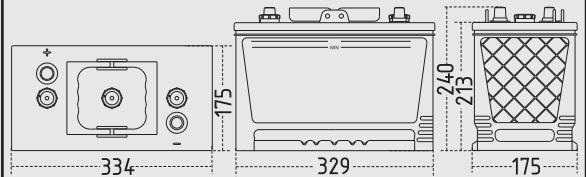

Farmer (6V)

195 17	195	1100	0	1	B01	H1	FL	IHL	X	-
1601010850