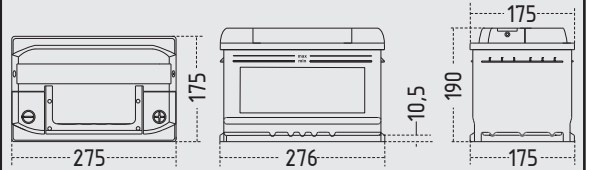

Catalogue code	Ah 20h	A EN								Magic Eye	Fire Protection	

Expedition plus AGM

Expedition plus AGM

570 01	70	640	0	1	B13	L3	SL/IV	IHL	-	X
566103051