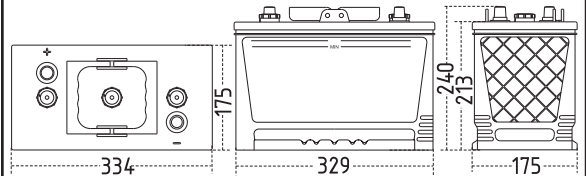

Farmer (6V)

215 17	215	1150	0	1	B01	H1	FL	IHL	X	-
1601010850